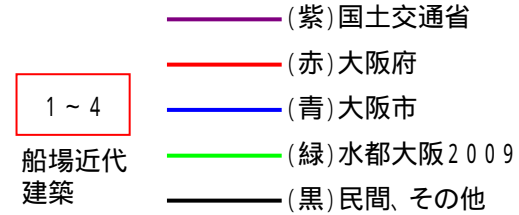

常設ライトアップ箇所図

ライトアップ主催者

錦橋 阪神高速橋脚 難波橋 天神橋 中央公会堂 南天満公園

船場近代建築ライトアップ	
1	北浜レトロビルヂング
2	新井ビル
3	生駒ビルヂング
4	芝川ビル