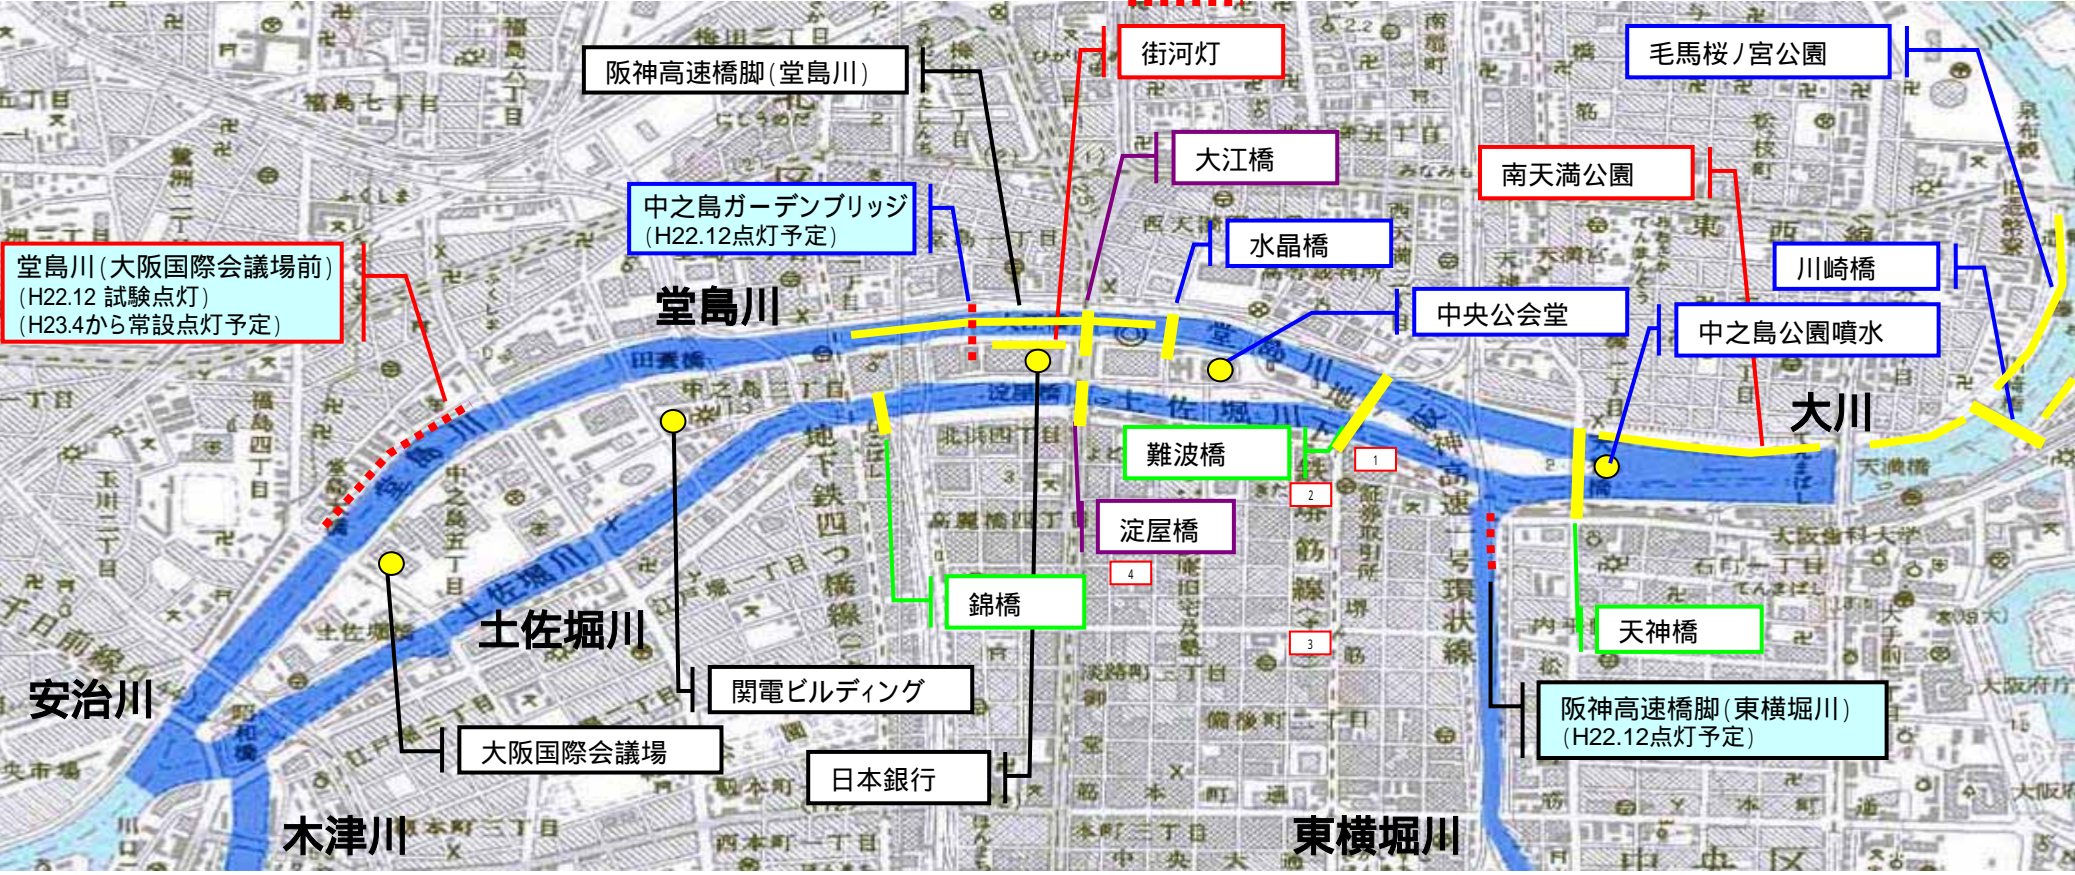

常設ライトアップ箇所図

ライトアップ主催者

錦橋 阪神高速橋脚 難波橋 天神橋 中央公会堂 南天満公園

船場近代建築ライトアップ	
1	北浜レトロビルヂング
2	新井ビル
3	生駒ビルヂング
4	芝川ビル