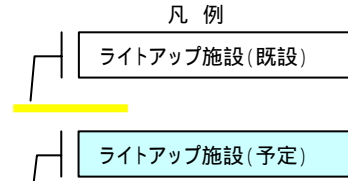

常設ライトアップ箇所図

ライトアップ主催者

錦橋 阪神高速橋脚 難波橋 天神橋 中央公会堂 南天満公園

船場近代建築ライトアップ	
1	北浜レトロビルヂング
2	新井ビル
3	生駒ビルヂング
4	芝川ビル